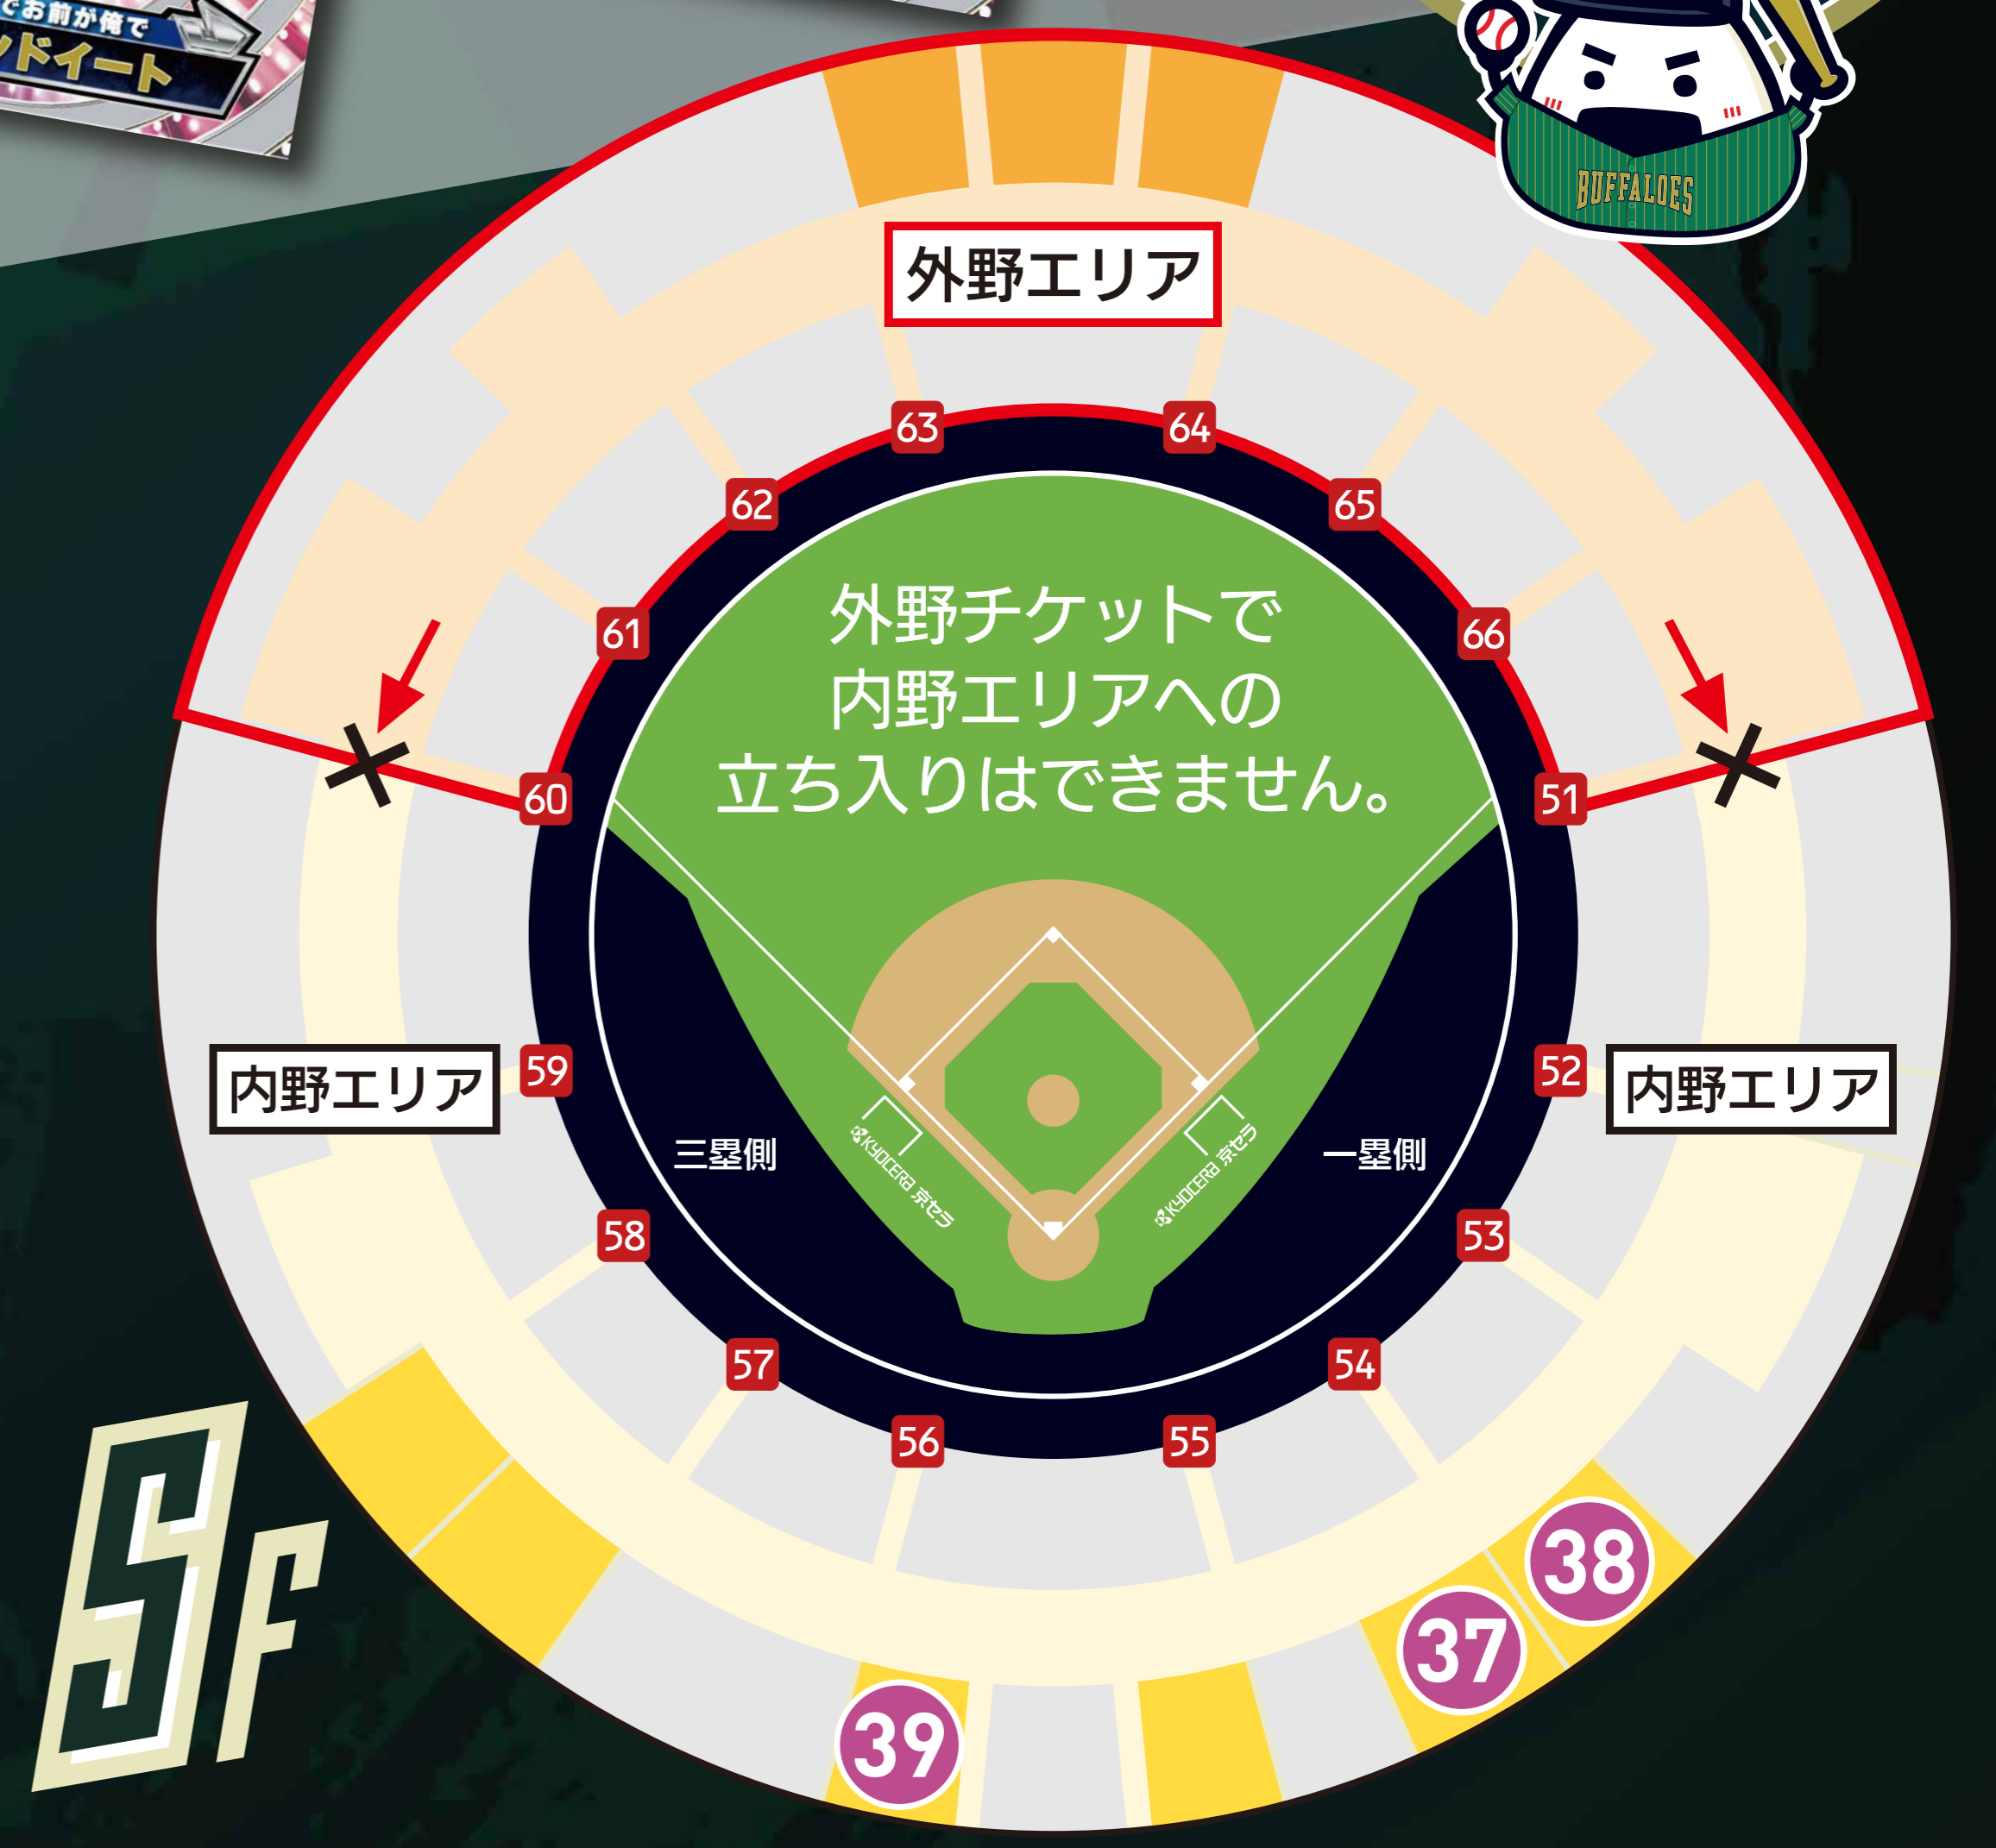

## 夏の陣限定ステッカー付

夏の陣メニューを1つご購入ごとにいずれか1枚配布  
どれがもらえるかお楽しみ♪

※なくなり次第終了とさせていただきます。

メニュー詳細はこちらから

全4種