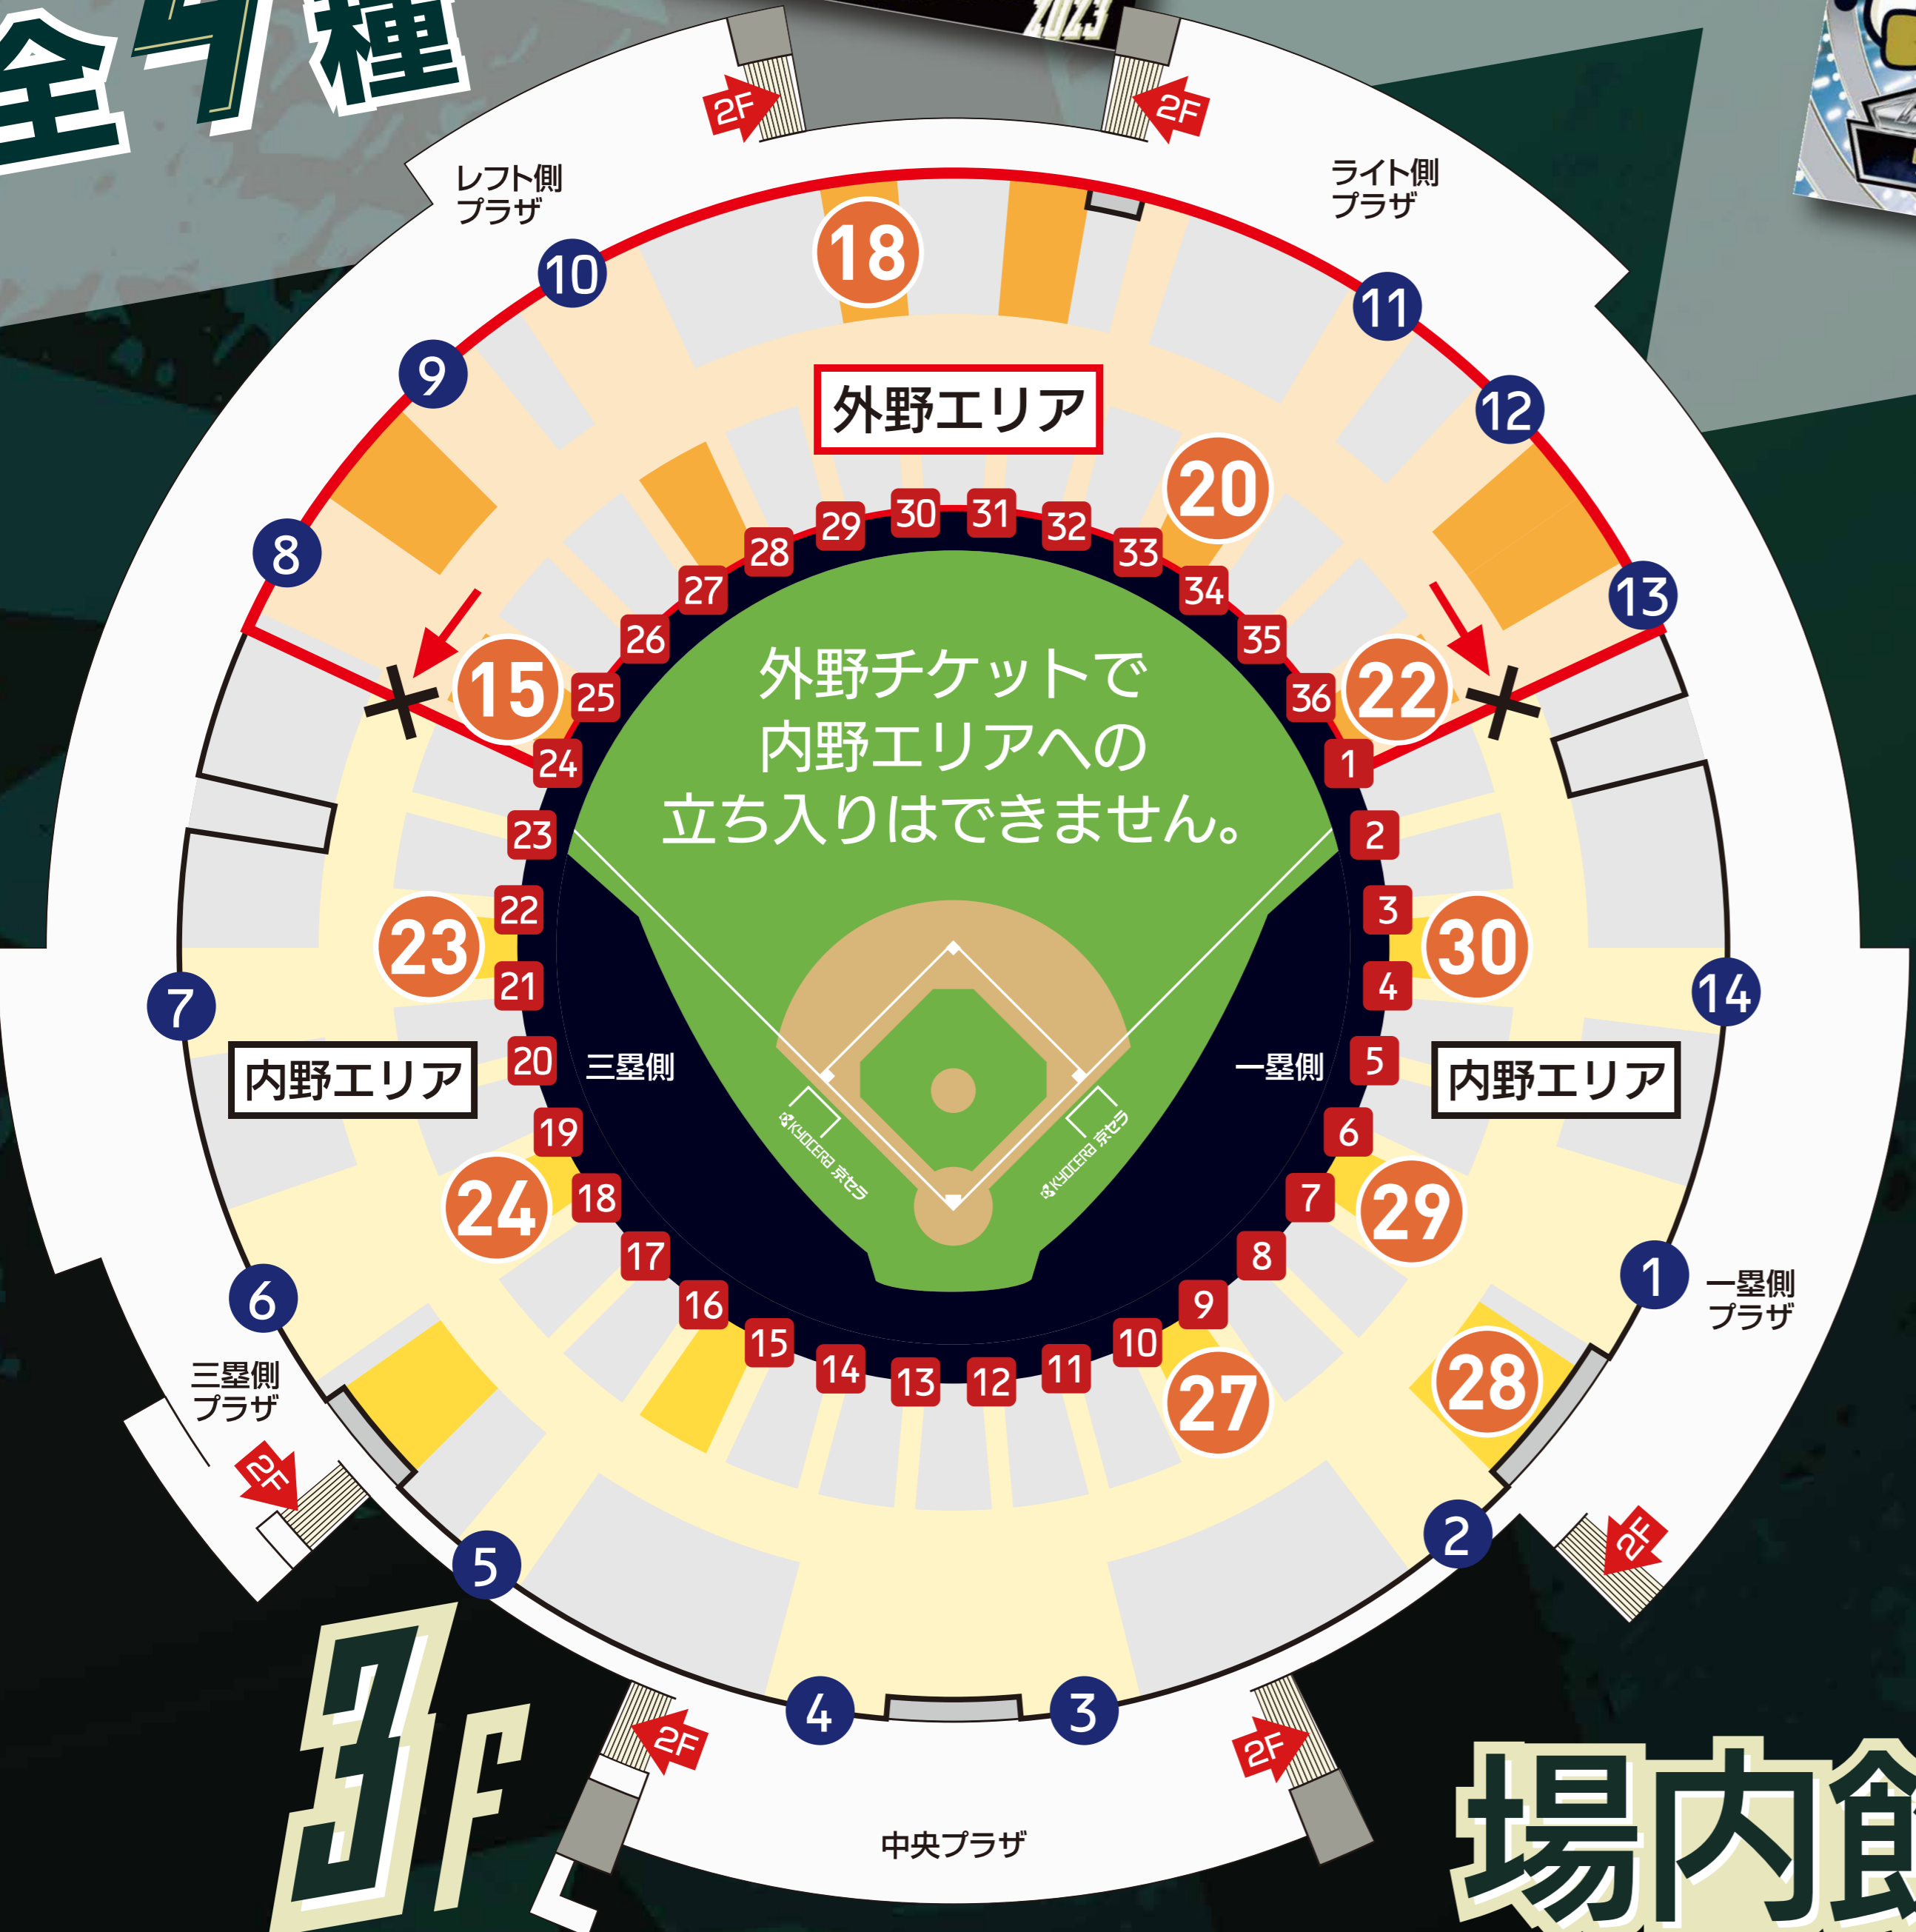

## 夏の陣限定ステッカー付

夏の陣メニューを1つご購入ごとにいずれか1枚配布  
どれがもらえるかお楽しみ♪

※なくなり次第終了とさせていただきます。

メニュー詳細はこちらから

全4種